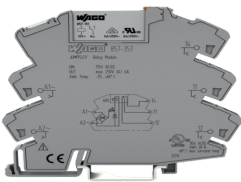

Wednesday, 03 de June de 2026 , 13:22 PM.

Descripción del Producto

**Módulo Relé WAGO / 115V AC/DC / 1 Inversor / 6A Corriente Permanente / Indicador LED
Amarillo / Push-in CAGE CLAMP / Aislamiento Reforzado / IP20 / Carril DIN 857-357**