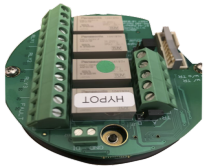

sábado, 05 de abril de 2025 , 04:48 AM.

Descripción del Producto

Relevador RS485 - Modbus Para Detector 805111100010N 88-1000-0040-00

Soluciones Integrales En Tecnología Global Office S.A. DE C.V.

No imprima este correo a menos que sea necesario, léalo desde su computadora. Si todas las comunidades actúan de forma combinada, la ciudad estará limpia.