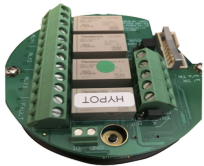

jueves, 19 de septiembre de 2024 , 09:20 AM.

Descripción del Producto

Relevador RS485 Modbus Para Detector 805111100010N 88-1000-0040-00

Soluciones Integrales En Tecnología Global Office S.A. DE C.V.

No imprima este correo a menos que sea necesario, léalo desde su computadora. Si todas las comunidades actúan de forma combinada, la ciudad estará limpia.