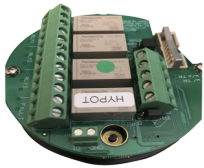

Wednesday, 03 de June de 2026 , 10:05 AM.

Descripción del Producto

Relevador RS485 - Modbus Para Detector 805111100010N 88-1000-0040-00

Soluciones Integrales En Tecnología Global Office S.A. DE C.V.

No imprima este correo a menos que sea necesario, léalo desde su computadora. Si todas las comunidades actúan de forma combinada, la ciudad estará limpia.