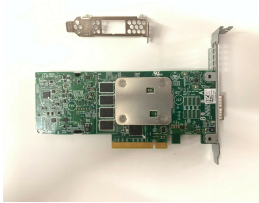

martes, 19 de noviembre de 2024 , 23:55 PM.

Descripción del Producto

Tarjeta Perc H840 De Dell Raid Md14Xx 8Gb Nv 88298762

Soluciones Integrales En Tecnología Global Office S.A. DE C.V.

No imprima este correo a menos que sea necesario, léalo desde su computadora. Si todas las comunidades actúan de forma combinada, la ciudad estará limpia.