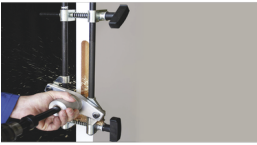

Saturday, 04 de July de 2026 , 11:04 AM.

Descripción del Producto

Herramienta Morticer La forma más fácil de instalar Cerraduras de empotrar 89153

Soluciones Integrales En Tecnología Global Office S.A. DE C.V.