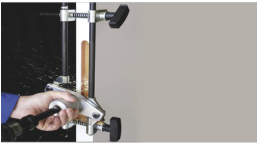

lunes, 16 de septiembre de 2024 , 22:23 PM.

Descripción del Producto

Herramienta Morticer La forma más fácil de instalar Cerraduras de empotrar 89153

Soluciones Integrales En Tecnología Global Office S.A. DE C.V.