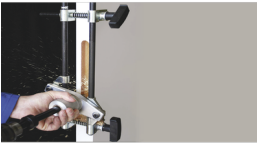

jueves, 28 de noviembre de 2024 , 04:39 AM.

Descripción del Producto

Herramienta Morticer La forma más fácil de instalar Cerraduras de empotrar 89153

Soluciones Integrales En Tecnología Global Office S.A. DE C.V.