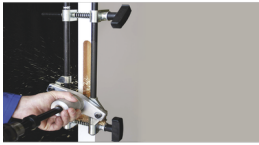

Saturday, 13 de June de 2026 , 15:36 PM.

Descripción del Producto

Herramienta Morticer La forma más fácil de instalar Cerraduras de empotrar 89153

Soluciones Integrales En Tecnología Global Office S.A. DE C.V.