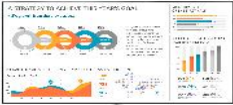

domingo, 20 de octubre de 2024 , 21:57 PM.

Descripción del Producto

MONITOR DE SEALIZACION DIGITAL LG DE 98 PLG USO 24/7 500 NITS USO EN VER/HOR ENTRADAS HDMI3/DP/DVI-D/USB 202/ RS232C/ RJ45/ AUDIO/ IR PANTALLA MULTIPLE CON PBP O PIP 98UH5J