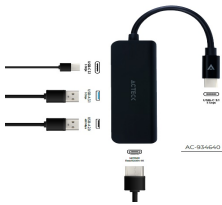

sábado, 22 de febrero de 2025 , 04:44 AM.

Descripción del Producto

Docking Station ACTECK DH645 Docking Station 4 En 1 GATE 4P DH645 Acteck

Soluciones Integrales En Tecnología Global Office S.A. DE C.V.

No imprima este correo a menos que sea necesario, léalo desde su computadora. Si todas las comunidades actúan de forma combinada, la ciudad estará limpia.