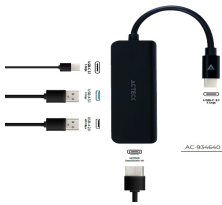

sábado, 18 de enero de 2025 , 07:06 AM.

Descripción del Producto

Docking Station ACTECK DH645 Docking Station 4 En 1 GATE 4P DH645 Acteck

Soluciones Integrales En Tecnología Global Office S.A. DE C.V.

No imprima este correo a menos que sea necesario, léalo desde su computadora. Si todas las comunidades actúan de forma combinada, la ciudad estará limpia.