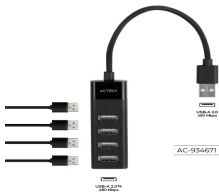

sábado, 18 de enero de 2025 , 03:08 AM.

Descripción del Producto

Hub USB ACTECK DH420 Adaptador Hub USB 2.0 PORT X 2 DH420 Acteck

Soluciones Integrales En Tecnología Global Office S.A. DE C.V.

No imprima este correo a menos que sea necesario, léalo desde su computadora. Si todas las comunidades actúan de forma combinada, la ciudad estará limpia.