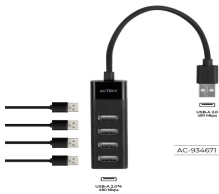

Soluciones Integrales En Tecnología Global Office S.A. DE C.V.

Av. Paseo de la Arboleda 1167, Bosques
de la Victoria, 44540 Guadalajara, Jal.

Tel: (33) 3260 9299 - 3260 9300

3260 9273 - 3260 9274

jbonilla@globaloffice.com.mx

Friday, 15 de May de 2026 , 08:19 AM.

Descripción del Producto

HUB ACTECK PORT X 2 DH420 / USB A / 4 PUERTOS USB 2.0 / 30 CM / NEGRO / AC-934671

Soluciones Integrales En Tecnología Global Office S.A. DE C.V.

No imprima este correo a menos que sea necesario, léalo desde su computadora. Si todas las comunidades actúan de forma combinada, la ciudad estará limpia.