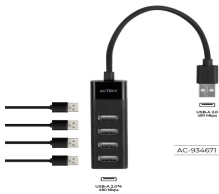

## Descripción del Producto

**HUB ACTECK PORT X 2 DH420 / USB A / 4 PUERTOS USB 2.0 / 30 CM / NEGRO / AC-934671**

Soluciones Integrales En Tecnología Global Office S.A. DE C.V.

No imprima este correo a menos que sea necesario, léalo desde su computadora. Si todas las comunidades actúan de forma combinada, la ciudad estará limpia.