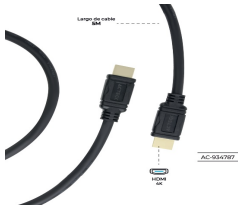

viernes, 27 de diciembre de 2024 , 06:10 AM.

Descripción del Producto

Cable HDMI ACTECK CH250 Cable HDMI A HDMI Linx Plus CH250 Acteck

Soluciones Integrales En Tecnología Global Office S.A. DE C.V.

No imprima este correo a menos que sea necesario, léalo desde su computadora. Si todas las comunidades actúan de forma combinada, la ciudad estará limpia.