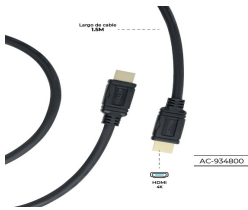

Saturday, 25 de April de 2026 , 09:21 AM.

Descripción del Producto

**CABLE ACTECK AC-934800 HDMI MACHO A HDMI MACHO LINX PLUS CH205 4K
1.5 MT NEGRO**

Soluciones Integrales En Tecnología Global Office S.A. DE C.V.