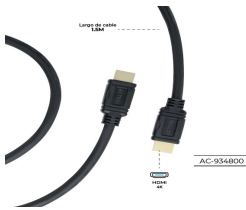

Thursday, 04 de June de 2026 , 00:11 AM.

Descripción del Producto

CABLE HDMI A HDMI ACTECK LINX PLUS 205 / 1.5MT / HIGH SPEED 10.2 GBPS / ARC / ETHERNET / CALIBRE 32 AWG 4K 3D 2160P / MACHO A MACHO / NEGRO / AC-934800

Soluciones Integrales En Tecnología Global Office S.A. DE C.V.

No imprima este correo a menos que sea necesario, léalo desde su computadora. Si todas las comunidades actúan de forma combinada, la ciudad estará limpia.