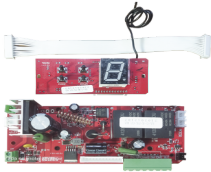

sábado, 21 de septiembre de 2024 , 01:44 AM.

Descripción del Producto

Tarjeta de refaccion para motores de garage ACCESS-BOARD

Soluciones Integrales En Tecnología Global Office S.A. DE C.V.

No imprima este correo a menos que sea necesario, léalo desde su computadora. Si todas las comunidades actúan de forma combinada, la ciudad estará limpia.