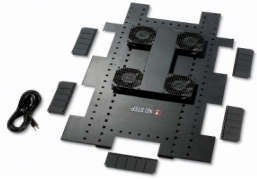

jueves, 14 de noviembre de 2024 , 10:37 AM.

Descripción del Producto

NETSHELTER SX ROOF FAN TRAY 115 VAC

Soluciones Integrales En Tecnología Global Office S.A. DE C.V.

No imprima este correo a menos que sea necesario, léalo desde su computadora. Si todas las comunidades actúan de forma combinada, la ciudad estará limpia.