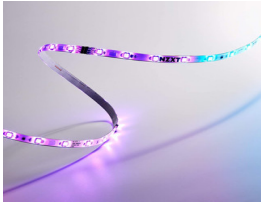

Soluciones Integrales En Tecnología Global Office S.A. DE C.V.

Av. Paseo de la Arboleda 1167, Bosques
de la Victoria, 44540 Guadalajara, Jal.

Tel: (33) 3260 9299 - 3260 9300

3260 9273 - 3260 9274

jbonilla@globaloffice.com.mx

Sunday, 26 de April de 2026 , 22:24 PM.

Descripción del Producto

TIRA LED NZXT RGB/200MM BLANCO MATTE

Soluciones Integrales En Tecnología Global Office S.A. DE C.V.

No imprima este correo a menos que sea necesario, léalo desde su computadora. Si todas las comunidades actúan de forma combinada, la ciudad estará limpia.