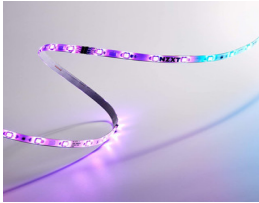

Thursday, 25 de June de 2026 , 00:23 AM.

Descripción del Producto

TIRA LED NZXT RGB/200MM BLANCO MATTE

Soluciones Integrales En Tecnología Global Office S.A. DE C.V.

No imprima este correo a menos que sea necesario, léalo desde su computadora. Si todas las comunidades actúan de forma combinada, la ciudad estará limpia.