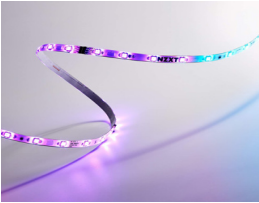

lunes, 31 de marzo de 2025 , 14:16 PM.

Descripción del Producto

TIRA LED NZXT RGB/200MM BLANCO MATTE AH-2S620-D1

Soluciones Integrales En Tecnología Global Office S.A. DE C.V.

No imprima este correo a menos que sea necesario, léalo desde su computadora. Si todas las comunidades actúan de forma combinada, la ciudad estará limpia.