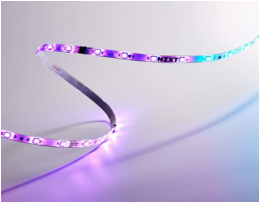

jueves, 19 de septiembre de 2024 , 17:52 PM.

Descripción del Producto

TIRA LED NZXT RGB/200MM BLANCO MATTE AH-2S620-D1

Soluciones Integrales En Tecnología Global Office S.A. DE C.V.

No imprima este correo a menos que sea necesario, léalo desde su computadora. Si todas las comunidades actúan de forma combinada, la ciudad estará limpia.