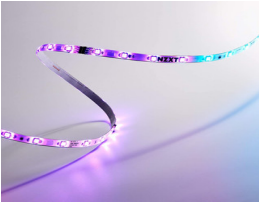

Soluciones Integrales En Tecnología Global Office S.A. DE C.V.

Av. Paseo de la Arboleda 1167, Bosques
de la Victoria, 44540 Guadalajara, Jal.

Tel: (33) 3260 9299 - 3260 9300
3260 9273 - 3260 9274

jbonilla@globaloffice.com.mx

Sunday, 26 de April de 2026 , 02:10 AM.

Descripción del Producto

TIRA LED NZXT RGB/250MM BLANCO MATTE

Soluciones Integrales En Tecnología Global Office S.A. DE C.V.

No imprima este correo a menos que sea necesario, léalo desde su computadora. Si todas las comunidades actúan de forma combinada, la ciudad estará limpia.