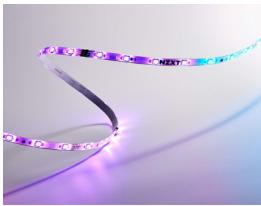

jueves, 19 de septiembre de 2024 , 17:58 PM.

Descripción del Producto

TIRA LED NZXT RGB/250MM BLANCO MATTE AH-2S825-D1

Soluciones Integrales En Tecnología Global Office S.A. DE C.V.

No imprima este correo a menos que sea necesario, léalo desde su computadora. Si todas las comunidades actúan de forma combinada, la ciudad estará limpia.