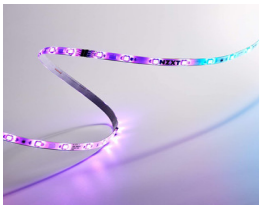

Thursday, 25 de June de 2026 , 00:23 AM.

Descripción del Producto

TIRA LED NZXT RGB/250MM BLANCO MATTE

Soluciones Integrales En Tecnología Global Office S.A. DE C.V.

No imprima este correo a menos que sea necesario, léalo desde su computadora. Si todas las comunidades actúan de forma combinada, la ciudad estará limpia.