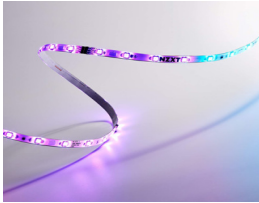

### **TIRA LED NZXT RGB/250MM BLANCO MATTE AH-2S825-D1**

Soluciones Integrales En Tecnología Global Office S.A. DE C.V.

No imprima este correo a menos que sea necesario, léalo desde su computadora. Si todas las comunidades actúan de forma combinada, la ciudad estará limpia.