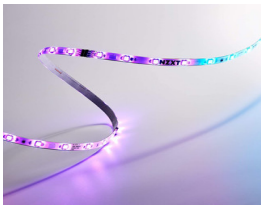

Wednesday, 27 de May de 2026 , 09:21 AM.

Descripción del Producto

TIRA LED NZXT RGB/250MM BLANCO MATTE

Soluciones Integrales En Tecnología Global Office S.A. DE C.V.

No imprima este correo a menos que sea necesario, léalo desde su computadora. Si todas las comunidades actúan de forma combinada, la ciudad estará limpia.