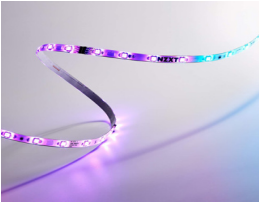

jueves, 28 de noviembre de 2024 , 04:00 AM.

Descripción del Producto

TIRA LED NZXT RGB/300MM BLANCO MATTE AH-2SA30-D1

Soluciones Integrales En Tecnología Global Office S.A. DE C.V.

No imprima este correo a menos que sea necesario, léalo desde su computadora. Si todas las comunidades actúan de forma combinada, la ciudad estará limpia.