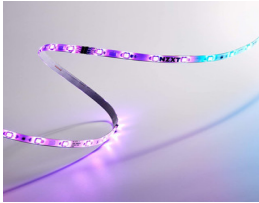

Wednesday, 27 de May de 2026 , 09:20 AM.

Descripción del Producto

TIRA LED NZXT RGB/300MM BLANCO MATTE

Soluciones Integrales En Tecnología Global Office S.A. DE C.V.

No imprima este correo a menos que sea necesario, léalo desde su computadora. Si todas las comunidades actúan de forma combinada, la ciudad estará limpia.