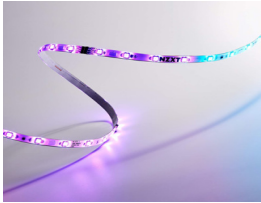

jueves, 19 de septiembre de 2024 , 19:42 PM.

Descripción del Producto

TIRA LED NZXT RGB/300MM BLANCO MATTE AH-2SA30-D1

Soluciones Integrales En Tecnología Global Office S.A. DE C.V.

No imprima este correo a menos que sea necesario, léalo desde su computadora. Si todas las comunidades actúan de forma combinada, la ciudad estará limpia.