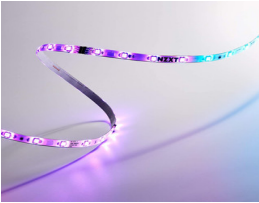

Sunday, 26 de April de 2026 , 08:57 AM.

Descripción del Producto

TIRA LED NZXT RGB/300MM BLANCO MATTE

Soluciones Integrales En Tecnología Global Office S.A. DE C.V.

No imprima este correo a menos que sea necesario, léalo desde su computadora. Si todas las comunidades actúan de forma combinada, la ciudad estará limpia.