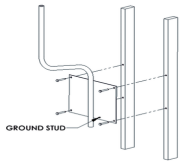

lunes, 20 de enero de 2025 , 07:51 AM.

Descripción del Producto

Soporte para montaje en pared compatible con línea de antenas OMNI-B AMB-W

Soluciones Integrales En Tecnología Global Office S.A. DE C.V.

No imprima este correo a menos que sea necesario, léalo desde su computadora. Si todas las comunidades actúan de forma combinada, la ciudad estará limpia.