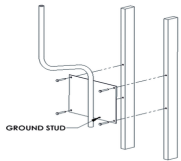

Descripción del Producto

Soporte para montaje en pared compatible con línea de antenas OMNI-B AMB-W

Soluciones Integrales En Tecnología Global Office S.A. DE C.V.

No imprima este correo a menos que sea necesario, léalo desde su computadora. Si todas las comunidades actúan de forma combinada, la ciudad estará limpia.