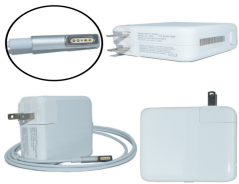

Thursday, 02 de July de 2026 , 13:19 PM.

Descripción del Producto

AP-60W Adaptador de Corriente 60W Magnetico 1

Soluciones Integrales En Tecnología Global Office S.A. DE C.V.

No imprima este correo a menos que sea necesario, léalo desde su computadora. Si todas las comunidades actúan de forma combinada, la ciudad estará limpia.