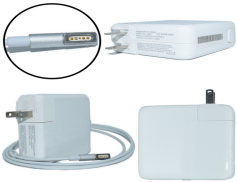

Soluciones Integrales En Tecnología Global Office S.A. DE C.V.

Av. Paseo de la Arboleda 1167, Bosques
de la Victoria, 44540 Guadalajara, Jal.

Tel: (33) 3260 9299 - 3260 9300

3260 9273 - 3260 9274

jbonilla@globaloffice.com.mx

Monday, 27 de April de 2026 , 22:19 PM.

Descripción del Producto

AP-60W Adaptador de Corriente 60W Magnetico 1

Soluciones Integrales En Tecnología Global Office S.A. DE C.V.

No imprima este correo a menos que sea necesario, léalo desde su computadora. Si todas las comunidades actúan de forma combinada, la ciudad estará limpia.