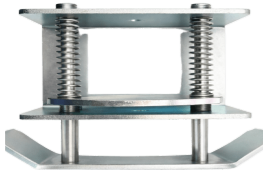

Friday, 15 de May de 2026 , 16:02 PM.

Descripción del Producto

Soporte para el núcleo del mecanismo de los torniquetes AccessPRO serie AP1000HDM AP-BRACKET-HDM

Soluciones Integrales En Tecnología Global Office S.A. DE C.V.