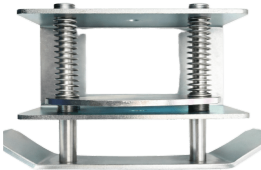

Saturday, 13 de June de 2026 , 14:58 PM.

Descripción del Producto

Soporte para el núcleo del mecanismo de los torniquetes AccessPRO serie AP1000HDM AP-BRACKET-HDM

Soluciones Integrales En Tecnología Global Office S.A. DE C.V.