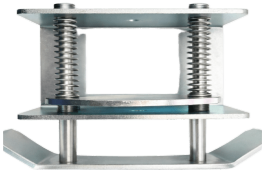

## Descripción del Producto

**Soporte para el núcleo del mecanismo de los torniquetes AccessPRO serie AP1000HDM AP-BRACKET-HDM**

Soluciones Integrales En Tecnología Global Office S.A. DE C.V.

No imprima este correo a menos que sea necesario, léalo desde su computadora. Si todas las comunidades actúan de forma combinada, la ciudad estará limpia.