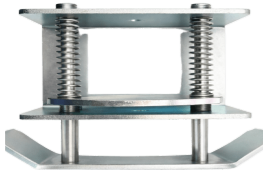

Friday, 15 de May de 2026 , 14:26 PM.

Descripción del Producto

Soporte de brazo desplegable para torniquetes AccessPRO serie AP1000 AP2000 AP2002 AP-SUPPOR-THD

Soluciones Integrales En Tecnología Global Office S.A. DE C.V.