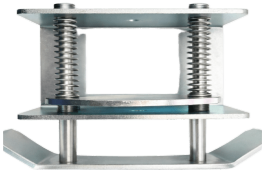

## Descripción del Producto

**Soporte de brazo desplegable para torniquetes AccessPRO serie AP1000 AP2000 AP2002 AP-SUPPOR-THD**

Soluciones Integrales En Tecnología Global Office S.A. DE C.V.

No imprima este correo a menos que sea necesario, léalo desde su computadora. Si todas las comunidades actúan de forma combinada, la ciudad estará limpia.