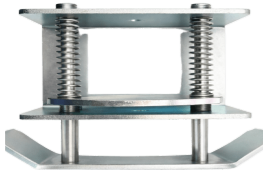

Friday, 24 de April de 2026 , 11:49 AM.

Descripción del Producto

Soporte de brazo desplegable para torniquetes AccessPRO serie AP1000 AP2000 AP2002 AP-SUPPOR-THD

Soluciones Integrales En Tecnología Global Office S.A. DE C.V.