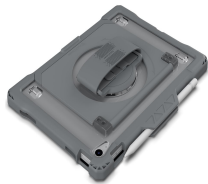

Wednesday, 03 de June de 2026 , 12:37 PM.

Descripción del Producto

SHIELD EXTREME-X2-H WITH HAND STRAP/IPAD 10 1092022 BLACK-GRA

Soluciones Integrales En Tecnología Global Office S.A. DE C.V.

No imprima este correo a menos que sea necesario, léalo desde su computadora. Si todas las comunidades actúan de forma combinada, la ciudad estará limpia.