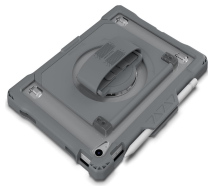

sábado, 18 de enero de 2025 , 07:15 AM.

Descripción del Producto

SHIELD EXTREME-X2-H WITH HAND STRAP/IPAD 10 1092022 BLACK-GRA

Soluciones Integrales En Tecnología Global Office S.A. DE C.V.

No imprima este correo a menos que sea necesario, léalo desde su computadora. Si todas las comunidades actúan de forma combinada, la ciudad estará limpia.