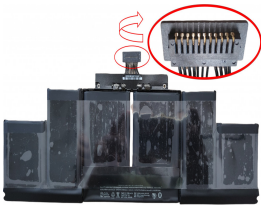

## Descripción del Producto

**AP1400O APPLE ORIGINAL BATTERY 1126V 6CELL 8430MAH 95WH - AP1400-O**

Soluciones Integrales En Tecnología Global Office S.A. DE C.V.

No imprima este correo a menos que sea necesario, léalo desde su computadora. Si todas las comunidades actúan de forma combinada, la ciudad estará limpia.