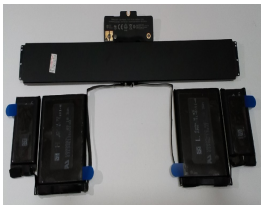

## Descripción del Producto

**AP1414O APPLE ORIGINAL BATTERY 1121V 6CELL 6600MAH 74WH - AP1414-O**

Soluciones Integrales En Tecnología Global Office S.A. DE C.V.

No imprima este correo a menos que sea necesario, léalo desde su computadora. Si todas las comunidades actúan de forma combinada, la ciudad estará limpia.