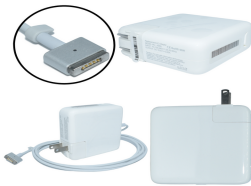

Soluciones Integrales En Tecnología Global Office S.A. DE C.V.

Av. Paseo de la Arboleda 1167, Bosques
de la Victoria, 44540 Guadalajara, Jal.

Tel: (33) 3260 9299 - 3260 9300

3260 9273 - 3260 9274

jbonilla@globaloffice.com.mx

Monday, 27 de April de 2026 , 22:19 PM.

Descripción del Producto

AP2-60W Adaptador de Corriente 60W Magnético 2

Soluciones Integrales En Tecnología Global Office S.A. DE C.V.

No imprima este correo a menos que sea necesario, léalo desde su computadora. Si todas las comunidades actúan de forma combinada, la ciudad estará limpia.