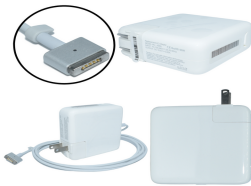

### **AP2-60W Adaptador de Corriente 60W Magnético 2**

Soluciones Integrales En Tecnología Global Office S.A. DE C.V.

No imprima este correo a menos que sea necesario, léalo desde su computadora. Si todas las comunidades actúan de forma combinada, la ciudad estará limpia.