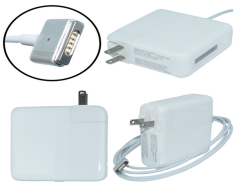

Monday, 27 de April de 2026 , 22:19 PM.

Descripción del Producto

AP2-85W Adaptador de Corriente 85W Magnetico 2

Soluciones Integrales En Tecnología Global Office S.A. DE C.V.

No imprima este correo a menos que sea necesario, léalo desde su computadora. Si todas las comunidades actúan de forma combinada, la ciudad estará limpia.