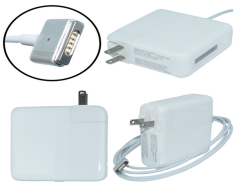

Wednesday, 24 de June de 2026 , 11:15 AM.

Descripción del Producto

AP2-85W Adaptador de Corriente 85W Magnético 2

Soluciones Integrales En Tecnología Global Office S.A. DE C.V.

No imprima este correo a menos que sea necesario, léalo desde su computadora. Si todas las comunidades actúan de forma combinada, la ciudad estará limpia.