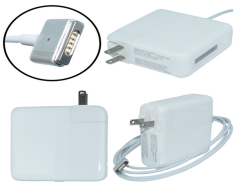

Wednesday, 24 de June de 2026 , 11:30 AM.

Descripción del Producto

AP2-85W Adaptador de Corriente 85W Magnético 2

Soluciones Integrales En Tecnología Global Office S.A. DE C.V.

No imprima este correo a menos que sea necesario, léalo desde su computadora. Si todas las comunidades actúan de forma combinada, la ciudad estará limpia.