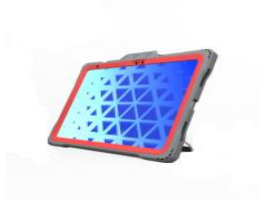

## Descripción del Producto

---

**FUNDA SHIELD EXTREME-X2 PARA IPAD 10/11 DE 109 2022 BISEL ROJO -  
CARCASA GRIS MAXCASE**

Soluciones Integrales En Tecnología Global Office S.A. DE C.V.

No imprima este correo a menos que sea necesario, léalo desde su computadora. Si todas las comunidades actúan de forma combinada, la ciudad estará limpia.