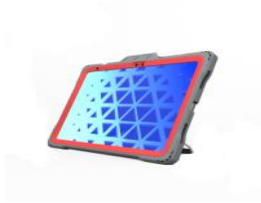

Wednesday, 03 de June de 2026 , 10:54 AM.

Descripción del Producto

**FUNDA SHIELD EXTREME-X2 PARA IPAD 10/11 DE 109 2022 BISEL ROJO -
CARCASA GRIS MAXCASE**

Soluciones Integrales En Tecnología Global Office S.A. DE C.V.