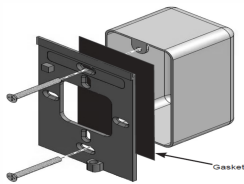

jueves, 03 de abril de 2025 , 16:04 PM.

Descripción del Producto

BOSCH AARASER10IP65 - CASQUILLO PARA LECTUS SECURE 1000 ARA-SER10-IP65

Soluciones Integrales En Tecnología Global Office S.A. DE C.V.

No imprima este correo a menos que sea necesario, léalo desde su computadora. Si todas las comunidades actúan de forma combinada, la ciudad estará limpia.