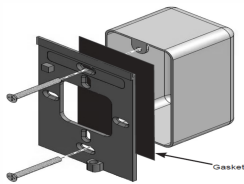

domingo, 24 de noviembre de 2024 , 02:24 AM.

Descripción del Producto

BOSCH AARASER10IP65 - CASQUILLO PARA LECTUS SECURE 1000 ARA-SER10-IP65

Soluciones Integrales En Tecnología Global Office S.A. DE C.V.