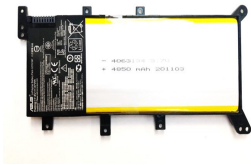

## Descripción del Producto

**AS13160 ASUS ORIGINAL BATTERY 76V 2CELL 4775MAH 37WH - AS1316-O,**

Soluciones Integrales En Tecnología Global Office S.A. DE C.V.

No imprima este correo a menos que sea necesario, léalo desde su computadora. Si todas las comunidades actúan de forma combinada, la ciudad estará limpia.