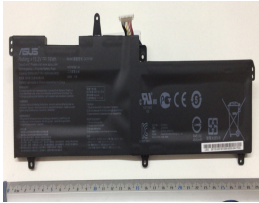

Tuesday, 28 de April de 2026 , 03:13 AM.

Descripción del Producto

AS1617O ASUS ORIGINAL BATTERY 152V 4CELL 5000MAH 76WH - AS1617-O

Soluciones Integrales En Tecnología Global Office S.A. DE C.V.

No imprima este correo a menos que sea necesario, léalo desde su computadora. Si todas las comunidades actúan de forma combinada, la ciudad estará limpia.