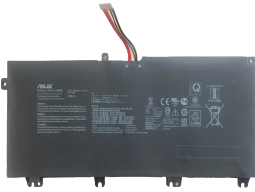

## Descripción del Producto

**AS2192 ASUS ORIGINAL BATTERY 152V 4CELL 4245MAH 64WH - AS2192-O**

Soluciones Integrales En Tecnología Global Office S.A. DE C.V.

No imprima este correo a menos que sea necesario, léalo desde su computadora. Si todas las comunidades actúan de forma combinada, la ciudad estará limpia.