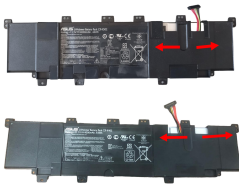

## Descripción del Producto

**AS22000 ASUS ORIGINAL BATTERY 111V 6CELL 4000MAH 44WH - AS2200-O**

Soluciones Integrales En Tecnología Global Office S.A. DE C.V.

No imprima este correo a menos que sea necesario, léalo desde su computadora. Si todas las comunidades actúan de forma combinada, la ciudad estará limpia.