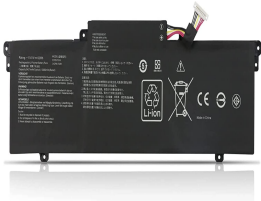

Tuesday, 28 de April de 2026 , 01:40 AM.

Descripción del Producto

AS24930 ASUS ORIGINAL BATTERY 1161V 3CELL 5427MAH 63WH - AS2493-O

Soluciones Integrales En Tecnología Global Office S.A. DE C.V.

No imprima este correo a menos que sea necesario, léalo desde su computadora. Si todas las comunidades actúan de forma combinada, la ciudad estará limpia.