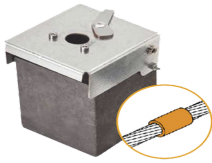

Friday, 05 de June de 2026 , 03:06 AM.

Descripción del Producto

Molde de grafito vertical unión lineal de cable 2/0 AWG pasante con cable 2/0 AWG terminal. AT-W20/W20/LV

Soluciones Integrales En Tecnología Global Office S.A. DE C.V.