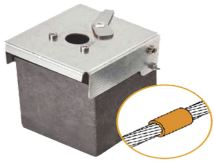

Friday, 05 de June de 2026 , 02:15 AM.

Descripción del Producto

Molde de grafito vertical unión lineal de cable 2/0 AWG pasante con cable 2/0 AWG terminal. AT-W20/W20/LV

Soluciones Integrales En Tecnología Global Office S.A. DE C.V.