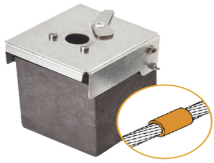

jueves, 03 de abril de 2025 , 06:56 AM.

Descripción del Producto

Molde de grafito vertical unión lineal de cable 2/0 AWG pasante con cable 2/0 AWG terminal. AT-W20/W20/LV

Soluciones Integrales En Tecnología Global Office S.A. DE C.V.