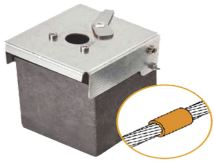

Saturday, 25 de April de 2026 , 04:49 AM.

Descripción del Producto

Molde de grafito vertical unión lineal de cable 2/0 AWG pasante con cable 2/0 AWG terminal. AT-W20/W20/LV

Soluciones Integrales En Tecnología Global Office S.A. DE C.V.