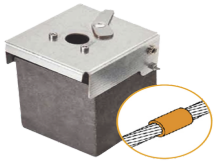

## Descripción del Producto

**Molde de grafito vertical unión lineal de cable 2/0 AWG pasante con cable 2/0 AWG terminal. AT-W20/W20/LV**

Soluciones Integrales En Tecnología Global Office S.A. DE C.V.

No imprima este correo a menos que sea necesario, léalo desde su computadora. Si todas las comunidades actúan de forma combinada, la ciudad estará limpia.