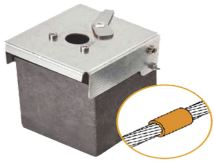

Friday, 15 de May de 2026 , 19:47 PM.

Descripción del Producto

Molde de grafito vertical unión lineal de cable 2/0 AWG pasante con cable 2/0 AWG terminal. AT-W20/W20/LV

Soluciones Integrales En Tecnología Global Office S.A. DE C.V.