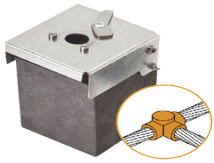

## Descripción del Producto

**Molde de Grafito Horizontal Unión en T / Cable 2/0 AWG 70 mm<sup>2</sup> / 70 Soldaduras / Acero Electrogalvanizado / Normativa UNE 21186 AT-W20/W20/TH**

Soluciones Integrales En Tecnología Global Office S.A. DE C.V.