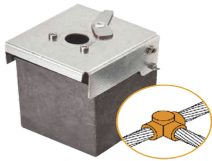

jueves, 03 de octubre de 2024 , 13:22 PM.

Descripción del Producto

Molde de grafito horizontal unión en T horizontal de cable 2/0 AWG pasante con cable 2/0 AWG terminal AT-W20/W20/TH

Soluciones Integrales En Tecnología Global Office S.A. DE C.V.