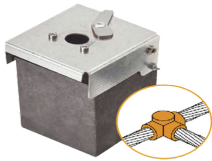

jueves, 03 de abril de 2025 , 06:56 AM.

Descripción del Producto

Molde de grafito horizontal unión en T horizontal de cable 2/0 AWG pasante con cable 2/0 AWG terminal. AT-W20/W20/TH

Soluciones Integrales En Tecnología Global Office S.A. DE C.V.