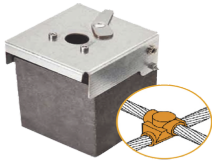

## Descripción del Producto

**Molde de grafito horizontal unión en cruz sobrepuesta de cable 2/0 AWG pasante con cable 2/0 AWG terminal. AT-W20/W20/XS**

Soluciones Integrales En Tecnología Global Office S.A. DE C.V.