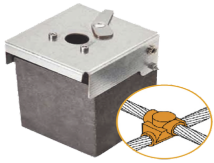

Friday, 05 de June de 2026 , 02:15 AM.

Descripción del Producto

Molde de Grafito Horizontal Unión en Cruz / Cable 2/0 AWG 70 mm² / 50 Soldaduras / Acero Electro galvanizado / Normativa IEC 62305 AT-W20/W20/XS