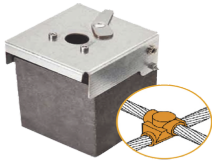

jueves, 03 de octubre de 2024 , 13:25 PM.

Descripción del Producto

Molde de grafito horizontal unión en cruz sobrepuesta de cable 2/0 AWG pasante con cable 2/0 AWG terminal AT-W20/W20/XS

Soluciones Integrales En Tecnología Global Office S.A. DE C.V.