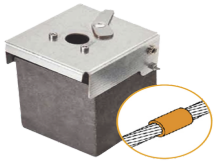

jueves, 03 de abril de 2025 , 06:55 AM.

Descripción del Producto

Molde de grafito vertical unión lineal de cable 4/0 AWG pasante con cable 4/0 AWG terminal. AT-W40/W40/LV

Soluciones Integrales En Tecnología Global Office S.A. DE C.V.