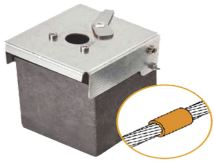

Friday, 05 de June de 2026 , 02:14 AM.

Descripción del Producto

Molde de grafito vertical unión lineal de cable 4/0 AWG pasante con cable 4/0 AWG terminal. AT-W40/W40/LV

Soluciones Integrales En Tecnología Global Office S.A. DE C.V.