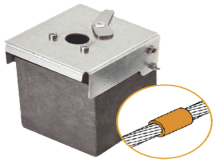

jueves, 03 de octubre de 2024 , 13:22 PM.

Descripción del Producto

Molde de grafito vertical unión lineal de cable 4/0 AWG pasante con cable 4/0 AWG terminal AT-W40/W40/LV

Soluciones Integrales En Tecnología Global Office S.A. DE C.V.