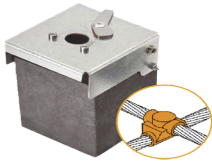

Friday, 05 de June de 2026 , 02:15 AM.

Descripción del Producto

Molde de Grafito Horizontal Unión en Cruz / Cable 4/0 AWG 120 mm² / 50 Soldaduras / Acero Electro galvanizado / Normativa UNE 21186 AT-W40/W40/XS