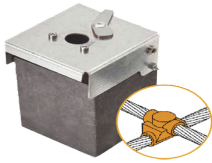

Sunday, 26 de April de 2026 , 05:49 AM.

Descripción del Producto

Molde de Grafito Horizontal Unión en Cruz / Cable 4/0 AWG 120 mm² / 50 Soldaduras / Acero Electro galvanizado / Normativa UNE 21186 AT-W40/W40/XS