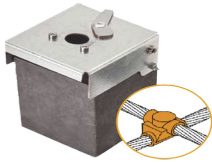

jueves, 03 de abril de 2025 , 06:58 AM.

Descripción del Producto

Molde de grafito horizontal unión en cruz sobrepuesta de cable 4/0 AWG pasante con cable 4/0 AWG terminal. AT-W40/W40/XS

Soluciones Integrales En Tecnología Global Office S.A. DE C.V.