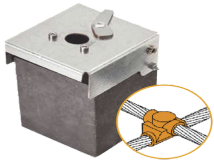

jueves, 03 de octubre de 2024 , 13:29 PM.

Descripción del Producto

Molde de grafito horizontal unión en cruz sobrepuesta de cable 4/0 AWG pasante con cable 4/0 AWG terminal AT-W40/W40/XS

Soluciones Integrales En Tecnología Global Office S.A. DE C.V.