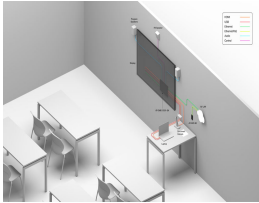

lunes, 07 de abril de 2025 , 19:46 PM.

Descripción del Producto

Switch Matriz Omega 3 Entradas HDMI y 1 Salida HDMI amplificador mezclador y concentrador USB ATOMECS31SA

Soluciones Integrales En Tecnología Global Office S.A. DE C.V.