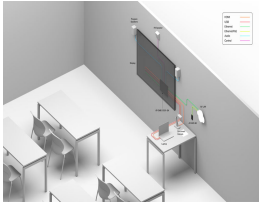

## Descripción del Producto

**Switch Matriz Omega 3 Entradas HDMI y 1 Salida HDMI amplificador mezclador y concentrador USB ATOMECS31SA**

Soluciones Integrales En Tecnología Global Office S.A. DE C.V.

No imprima este correo a menos que sea necesario, léalo desde su computadora. Si todas las comunidades actúan de forma combinada, la ciudad estará limpia.