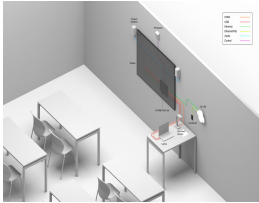

sábado, 05 de abril de 2025 , 15:15 PM.

Descripción del Producto

**Switch Matriz Omega 1 Entrada HDBaseT y 2 Entradas HDMI y 1 Salida HDMI
amplificador mezclador y concentrador USB ATOMECS31SAHDBT**

Soluciones Integrales En Tecnología Global Office S.A. DE C.V.