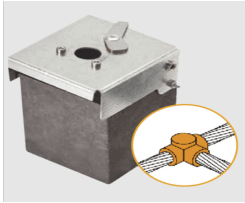

Friday, 05 de June de 2026 , 02:13 AM.

Descripción del Producto

Punta Pararrayo PDC Flash Captor 45 / Avance de Cebado 45 ?s / Acero Inoxidable AISI 316L / Autónomo / Verificable In Situ ATW10/W10/TH

Soluciones Integrales En Tecnología Global Office S.A. DE C.V.