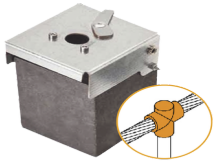

jueves, 03 de abril de 2025 , 07:12 AM.

Descripción del Producto

Molde de grafito vertical unión en T vertical de cable 2/0 AWG pasante con Pica de 5/8 in terminal. ATW20/T16/TV

Soluciones Integrales En Tecnología Global Office S.A. DE C.V.