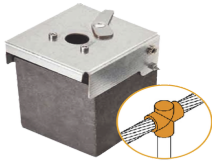

jueves, 03 de octubre de 2024 , 13:29 PM.

Descripción del Producto

Molde de grafito vertical unión en T vertical de cable 2/0 AWG pasante con Pica de 5/8 in terminal ATW20/T16/TV

Soluciones Integrales En Tecnología Global Office S.A. DE C.V.