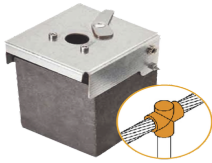

Thursday, 04 de June de 2026 , 23:33 PM.

Descripción del Producto

Molde de Grafito Vertical Unión en T / Cable 2/0 AWG a Pica 5/8 in / 70 Soldaduras / Acero Electrogalvanizado / Normativa IEC 62305 ATW20/T16/TV