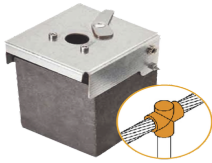

Sunday, 26 de April de 2026 , 20:59 PM.

Descripción del Producto

Molde de Grafito Vertical Unión en T / Cable 2/0 AWG a Pica 5/8 in / 70 Soldaduras / Acero Electrogalvanizado / Normativa IEC 62305 ATW20/T16/TV