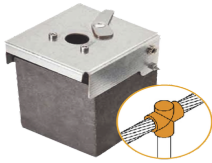

Sunday, 26 de April de 2026 , 06:15 AM.

Descripción del Producto

Molde de grafito vertical unión en T vertical de cable 4/0 AWG pasante con Pica de 5/8 in terminal. ATW40/T16/TV

Soluciones Integrales En Tecnología Global Office S.A. DE C.V.