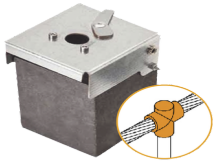

Friday, 05 de June de 2026 , 02:08 AM.

Descripción del Producto

Molde de grafito vertical unión en T vertical de cable 4/0 AWG pasante con Pica de 5/8 in terminal. ATW40/T16/TV

Soluciones Integrales En Tecnología Global Office S.A. DE C.V.