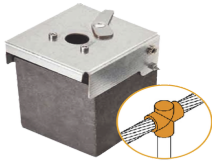

## Descripción del Producto

**Molde de grafito vertical unión en T vertical de cable 4/0 AWG pasante con Pica de 5/8 in terminal. ATW40/T16/TV**

Soluciones Integrales En Tecnología Global Office S.A. DE C.V.