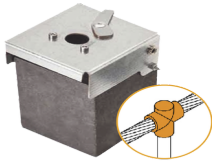

## Descripción del Producto

**Molde de grafito vertical unión en T vertical de cable 4/0 AWG pasante con Pica de 5/8 in terminal ATW40/T16/TV**

Soluciones Integrales En Tecnología Global Office S.A. DE C.V.