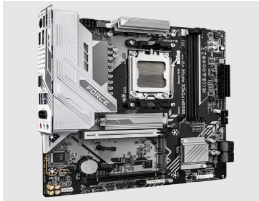

Thursday, 14 de May de 2026 , 10:20 AM.

Descripción del Producto

Tarjeta Madre Gigabyte B850M FORCE WF6E V2 socket AM5 2xDDR5 1xHDMI 1xDP Wi-Fi 6E AX210 ATX

Soluciones Integrales En Tecnología Global Office S.A. DE C.V.