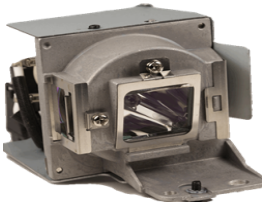

Soluciones Integrales En Tecnología Global Office S.A. DE C.V.

Av. Paseo de la Arboleda 1167, Bosques
de la Victoria, 44540 Guadalajara, Jal.

Tel: (33) 3260 9299 - 3260 9300

3260 9273 - 3260 9274

jbonilla@globaloffice.com.mx

Tuesday, 23 de June de 2026 , 01:29 AM.

Descripción del Producto

LAMPARA PROYECTOR COMPATIBLE PARA BENQ BenQ MX666 - 5J.J9P05.001

Soluciones Integrales En Tecnología Global Office S.A. DE C.V.

No imprima este correo a menos que sea necesario, léalo desde su computadora. Si todas las comunidades actúan de forma combinada, la ciudad estará limpia.