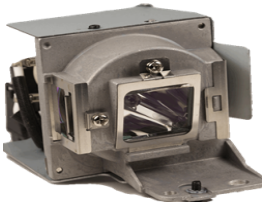

Tuesday, 23 de June de 2026 , 01:29 AM.

Descripción del Producto

LAMPARA PROYECTOR COMPATIBLE PARA BENQ BenQ MX666 - 5J.J9P05.001

Soluciones Integrales En Tecnología Global Office S.A. DE C.V.

No imprima este correo a menos que sea necesario, léalo desde su computadora. Si todas las comunidades actúan de forma combinada, la ciudad estará limpia.