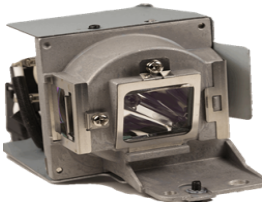

lunes, 05 de agosto de 2024 , 16:55 PM.

Descripción del Producto

LAMPARA PROYECTOR COMPATIBLE PARA BENQ BenQ MX666 5J.J9P05.001

Soluciones Integrales En Tecnología Global Office S.A. DE C.V.

No imprima este correo a menos que sea necesario, léalo desde su computadora. Si todas las comunidades actúan de forma combinada, la ciudad estará limpia.