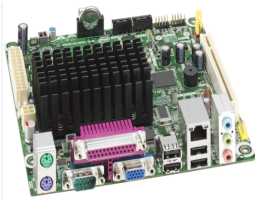

Saturday, 16 de May de 2026 , 00:40 AM.

Descripción del Producto

Placa Base de Ordenador de Escritorio Intel D425KT - Intel NM10 Express Conjunto de Circuitos Integrados - Mini ITX No Box

Soluciones Integrales En Tecnología Global Office S.A. DE C.V.