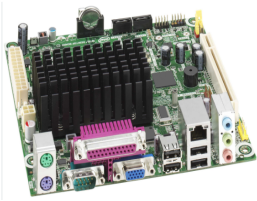

Thursday, 25 de June de 2026 , 02:49 AM.

Descripción del Producto

Placa Base de Ordenador de Escritorio Intel D425KT - Intel NM10 Express Conjunto de Circuitos Integrados - Mini ITX No Box

Soluciones Integrales En Tecnología Global Office S.A. DE C.V.