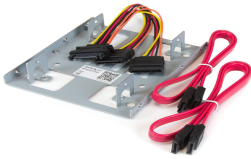

sábado, 23 de noviembre de 2024 , 18:47 PM.

Descripción del Producto

BRACKET STARTECH BANDEJA DE MONTAJE 2 UNIDADES DE DISCO DURA BRACKET25X2

Soluciones Integrales En Tecnología Global Office S.A. DE C.V.