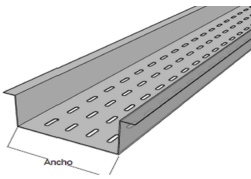

jueves, 03 de abril de 2025 , 20:05 PM.

Descripción del Producto

Fondo Perforado Perfil Z ancho de 4 x 9 material Aluminio incluye tornillería CH-FPZ9X4ALK

Soluciones Integrales En Tecnología Global Office S.A. DE C.V.