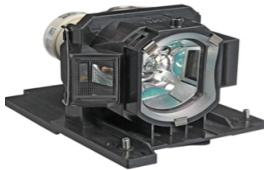

miércoles, 18 de septiembre de 2024 , 14:02 PM.

Descripción del Producto

LAMPARA PROYECTOR COMPATIBLE PARA HITACHI E-SERIE CP-WX8 DT01141

Soluciones Integrales En Tecnología Global Office S.A. DE C.V.

No imprima este correo a menos que sea necesario, léalo desde su computadora. Si todas las comunidades actúan de forma combinada, la ciudad estará limpia.