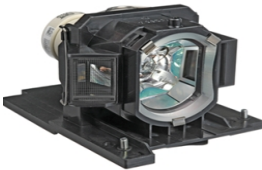

sábado, 22 de febrero de 2025 , 15:13 PM.

Descripción del Producto

LAMPARA PROYECTOR COMPATIBLE PARA HITACHI E-SERIE CP-WX8 DT01141

Soluciones Integrales En Tecnología Global Office S.A. DE C.V.

No imprima este correo a menos que sea necesario, léalo desde su computadora. Si todas las comunidades actúan de forma combinada, la ciudad estará limpia.