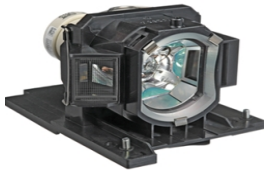

sábado, 05 de abril de 2025 , 06:17 AM.

Descripción del Producto

LAMPARA PROYECTOR COMPATIBLE PARA HITACHI E-SERIE CP-WX8 DT01141

Soluciones Integrales En Tecnología Global Office S.A. DE C.V.

No imprima este correo a menos que sea necesario, léalo desde su computadora. Si todas las comunidades actúan de forma combinada, la ciudad estará limpia.