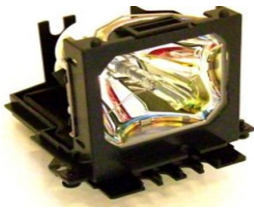

Tuesday, 23 de June de 2026 , 18:37 PM.

Descripción del Producto

LAMPARA PROYECTOR COMPATIBLE PARA HITACHI CPX1230 CPX1230 - DT00601

Soluciones Integrales En Tecnología Global Office S.A. DE C.V.

No imprima este correo a menos que sea necesario, léalo desde su computadora. Si todas las comunidades actúan de forma combinada, la ciudad estará limpia.