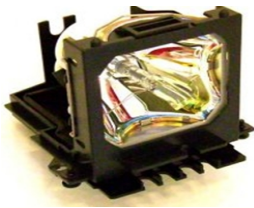

jueves, 03 de abril de 2025 , 06:27 AM.

Descripción del Producto

LAMPARA PROYECTOR COMPATIBLE PARA HITACHI CPX1230 CPX1230 DT00601

Soluciones Integrales En Tecnología Global Office S.A. DE C.V.

No imprima este correo a menos que sea necesario, léalo desde su computadora. Si todas las comunidades actúan de forma combinada, la ciudad estará limpia.