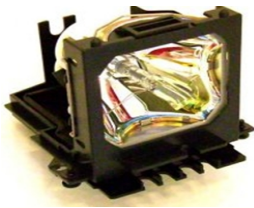

Thursday, 14 de May de 2026 , 07:21 AM.

Descripción del Producto

LAMPARA PROYECTOR COMPATIBLE PARA HITACHI CPX1230 CPX1230 - DT00601

Soluciones Integrales En Tecnología Global Office S.A. DE C.V.

No imprima este correo a menos que sea necesario, léalo desde su computadora. Si todas las comunidades actúan de forma combinada, la ciudad estará limpia.