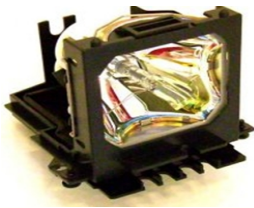

miércoles, 18 de septiembre de 2024 , 14:02 PM.

Descripción del Producto

LAMPARA PROYECTOR COMPATIBLE PARA HITACHI CPX1230 CPX1230 DT00601

Soluciones Integrales En Tecnología Global Office S.A. DE C.V.

No imprima este correo a menos que sea necesario, léalo desde su computadora. Si todas las comunidades actúan de forma combinada, la ciudad estará limpia.