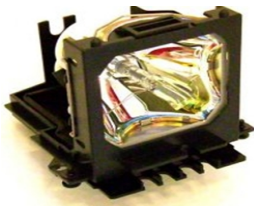

sábado, 22 de febrero de 2025 , 14:51 PM.

Descripción del Producto

LAMPARA PROYECTOR COMPATIBLE PARA HITACHI CPX1230 CPX1230 DT00601

Soluciones Integrales En Tecnología Global Office S.A. DE C.V.

No imprima este correo a menos que sea necesario, léalo desde su computadora. Si todas las comunidades actúan de forma combinada, la ciudad estará limpia.