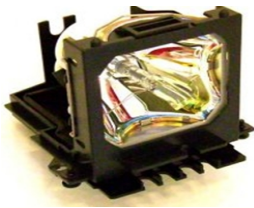

lunes, 28 de abril de 2025 , 12:10 PM.

Descripción del Producto

LAMPARA PROYECTOR COMPATIBLE PARA HITACHI CPX1230 CPX1230 DT00601

Soluciones Integrales En Tecnología Global Office S.A. DE C.V.

No imprima este correo a menos que sea necesario, léalo desde su computadora. Si todas las comunidades actúan de forma combinada, la ciudad estará limpia.