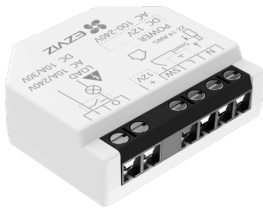

Saturday, 04 de July de 2026 , 19:51 PM.

Descripción del Producto

Relé Inteligente Wi-Fi CS-T35-R100-WD 16A 250VAC Wi-Fi 6 y BLE Control por App EZVIZ Compatible con Google Assistant Amazon Alexa y Matter Protecciones de Temperatura y Sobrecarga CS-T35WD