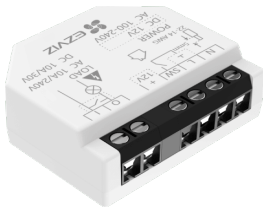

## Descripción del Producto

**Relé Inteligente Wi-Fi CS-T35-R100-WD 16A 250VAC Wi-Fi 6 y BLE Control por App EZVIZ Compatible con Google Assistant Amazon Alexa y Matter Protecciones de Temperatura y Sobrecarga CS-T35WD**