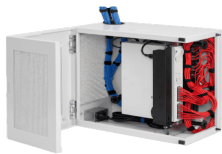

Wednesday, 03 de June de 2026 , 20:19 PM.

Descripción del Producto

Gabinete de Pared L-Box 12U / Acero 1.9 mm / 1219 x 610 x 313 mm / Puerta L 120 / RAL 7035 / Rack 19 DBL482412G

Soluciones Integrales En Tecnología Global Office S.A. DE C.V.