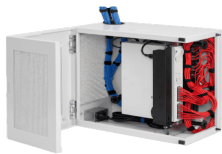

Wednesday, 24 de June de 2026 , 08:48 AM.

Descripción del Producto

Gabinete de Pared L-Box 12U / Acero 1.9 mm / 1219 x 610 x 313 mm / Puerta L 120 / RAL 7035 / Rack 19 DBL482412G

Soluciones Integrales En Tecnología Global Office S.A. DE C.V.