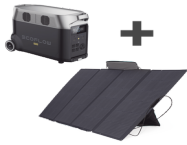

miércoles, 20 de noviembre de 2024 , 09:31 AM.

Descripción del Producto

Kit de Estación de Energía Portátil 3600Wh Panel Solar Flexible 400W DLTPRO-KIT

Soluciones Integrales En Tecnología Global Office S.A. DE C.V.